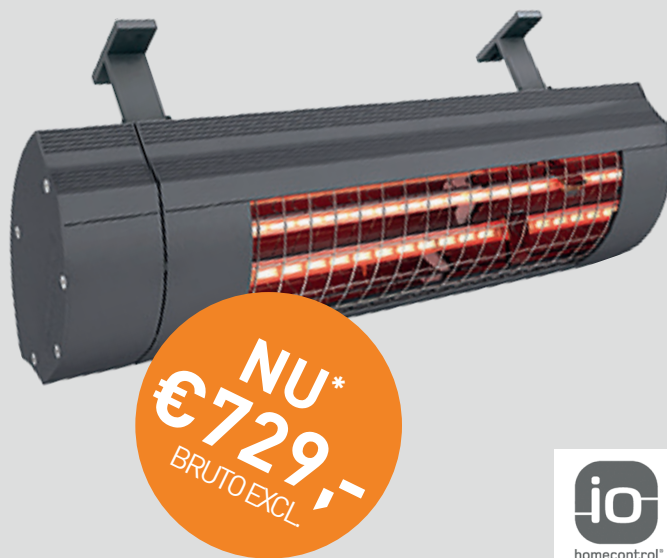

NU TIJDELIJK IN PRIJS VERLAAGD

SOLAMAGIC ECO+ 2000 NANO-ANTRACIET

DE KRACHTIGE OUTDOOR INFRAROODSTRALER

- + 230V stekkerkabel van 180cm
- + Efficiënte reflector voor optimale warmte spreiding
- + 2000W infraroodhalogeenlamp HeLeN
- + Uitermate geschikt voor (horeca)terrassen en overkappingen
- + lange levensduur (5000 branduren van de lamp)
- + eenvoudige te richten en te monteren met U-beugel
- + TÜV / CE keur.

ARTIKEL NR. : 166810032

TYPE NR. : SM-2000-NA

* Normale bruto prijs: € 350,30 excl. BTW

SOLAMAGIC ECO+ 2000 NA & IO DIMMER

MET GEÏNTERGREERDE SOMFY IO DIMMODULE GESCHIKT VOOR HET HOMECONTROLE SYSTEEM

- + Geïntegreerde 3-standen IO Dimmodule
- + 230V stekkerkabel van 180cm
- + Efficiënte reflector voor optimale warmte spreiding
- + 2000W infraroodhalogeenlamp HeLeN
- + Uitermate geschikt voor (horeca)terrassen
- + lange levensduur (5000 branduren van de lamp)
- + eenvoudige te monteren met dubbel T-steun
- + TÜV / CE keur.

ARTIKEL NR. : 925070001

TYPE NR. : SM-2000IO-NA

* Normale bruto prijs: € 814,10 excl. BTW

Actie is geldig van 01-05-2020 t/m 30-06-2020 2020 zolang de voorraad bij Etherma strekt, alleen van toepassing op de kleur Nano-Antraciet en 2000 W uitvoering. Druk, zet- & typfouten voorbehouden. FDL behoudt het recht om zonder voorafkondiging acties en/of prijzen tussentijds te wijzigen.